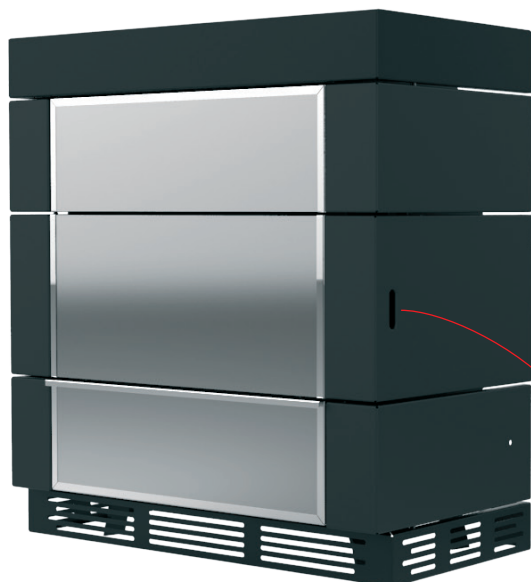

ALFA PLAM

DORMO

kw	snaga 11 kW
	dimenzije (Š x D x V) 750 x 400 x 800 mm
	prečnik dimovodnog nastavka 120 mm ■
	zapremina zagrevanja 183 m³

	površina zagrevanja 70 m²
	težina neto/bruto 110 / 123 kg
	stepen iskorišćenja 71,44 / 75,7 %

bočna strana,
pristup ložištu

gornja ploča, detalj

zadnja strana, prikaz dimovodnog otvora

DORMO

- **Oмотаč** izrađen od visoko kvalitetnog lima koji je zaštićen farbom, lakom i emajlom otpornim na visoke temperature.
- **Duplo staklo na prednjoj strani:** unutrašnje (otporno na 700 ° C) i spoljašnje reflex staklo sa efektom ogledala (otporno na 500° C)
- **Inox ručica** na vratima ložišta
- **Liveno ložište** obezbeđuje sigurnost i dugotrajnost proizvoda
- Ugrađen **tresač rosta**
- **Veliko ložište** omogućava duže vreme između dva loženja
- **Mogućnost pomeranja stakla** na prednjoj strani u cilju temeljnijeg čišćenja